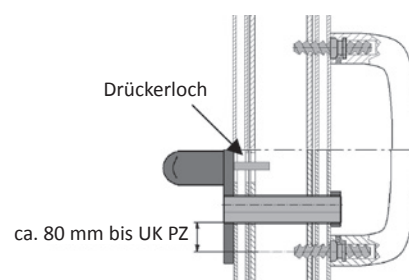

BEFESTIGUNGSART C (Schemadarstellung)

INFORMATION UND PFLEGE

Für den Außenbereich ist der Einsatz von Edelstahl besonders geeignet. Die Oberfläche ist äußerst korrosionsbeständig, langlebig und unempfindlich und wird durch die Zusatzlegierungen Chrom und Nickel sehr pflegeleicht. Edelstahl rostet aufgrund seiner Zusammensetzung durch den alleinigen Kontakt mit Sauerstoff nicht.

Aber auch ein edles Material kommt nicht ohne regelmäßige Pflege aus. Bereits normale Umwelteinflüsse können Verschmutzungen bis hin zu Flugrost verursachen, die die Oberfläche beschädigen können. Zur Vermeidung dieser Schäden und Beibehaltung ihres dekorativen Aussehens empfehlen wir die regelmäßige Reinigung und Pflege mit speziellen Edelstahl-Reinigungsmitteln (z.B. Sidol oder Wenol). **Vom Einsatz scharfer Reinigungsmittel raten wir ausdrücklich ab.**

GEFERTIGT IN DEUTSCHLAND

BEGEISTERUNG FÜR QUALITÄT

dll drinkuth – PARTNER DES FACHHANDELS